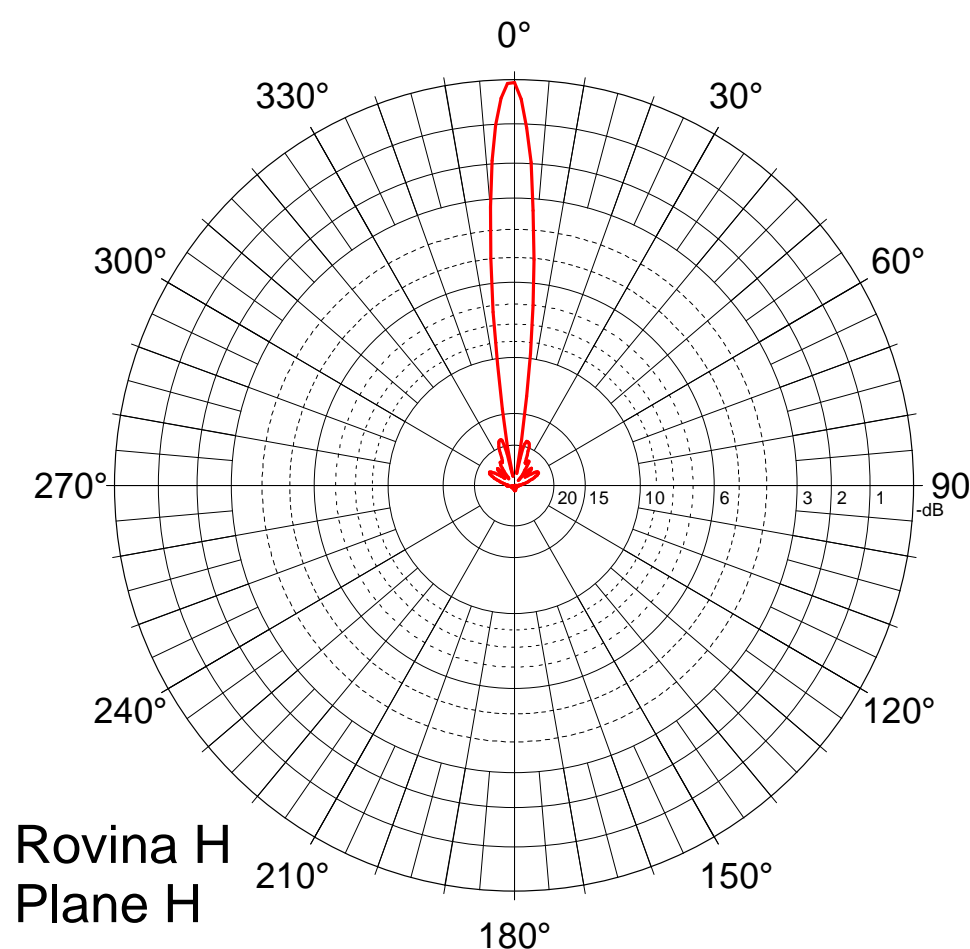

JRC-24EX MIMO

Kmitočtové pásmo	5,45 - 5,9 GHz	Frequency range
Zisk	23,6 dBi	Gain
PSV	max 1,5	VSWR

Více na: More info at:

www.jirous.com

Rovina E
Plane E

Rovina H
Plane H