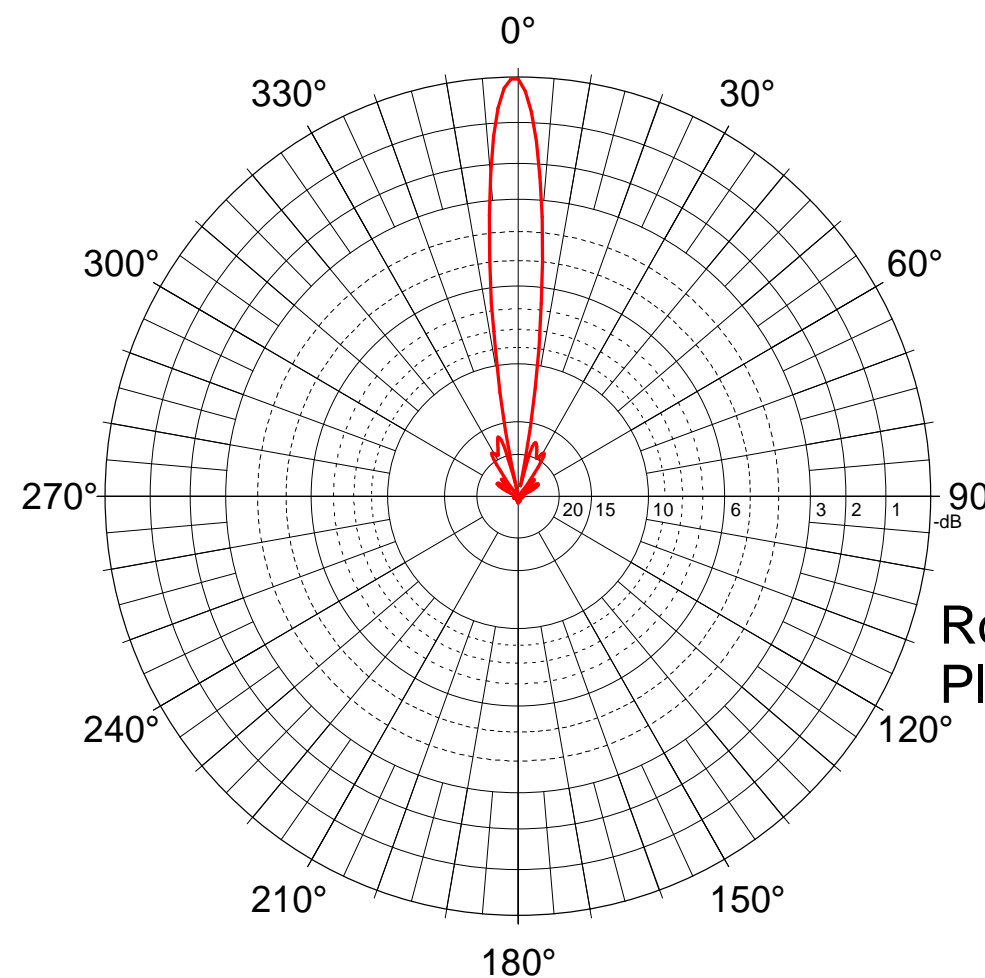

JRC-24EX MIMO

Kmitočtové pásmo	5,45 - 5,9 GHz	Frequency range
Zisk	23,6 dBi	Gain
PSV	max 1,5	VSWR

Více na: More info at:

www.jirous.com

Rovina E
Plane E

Rovina H
Plane H