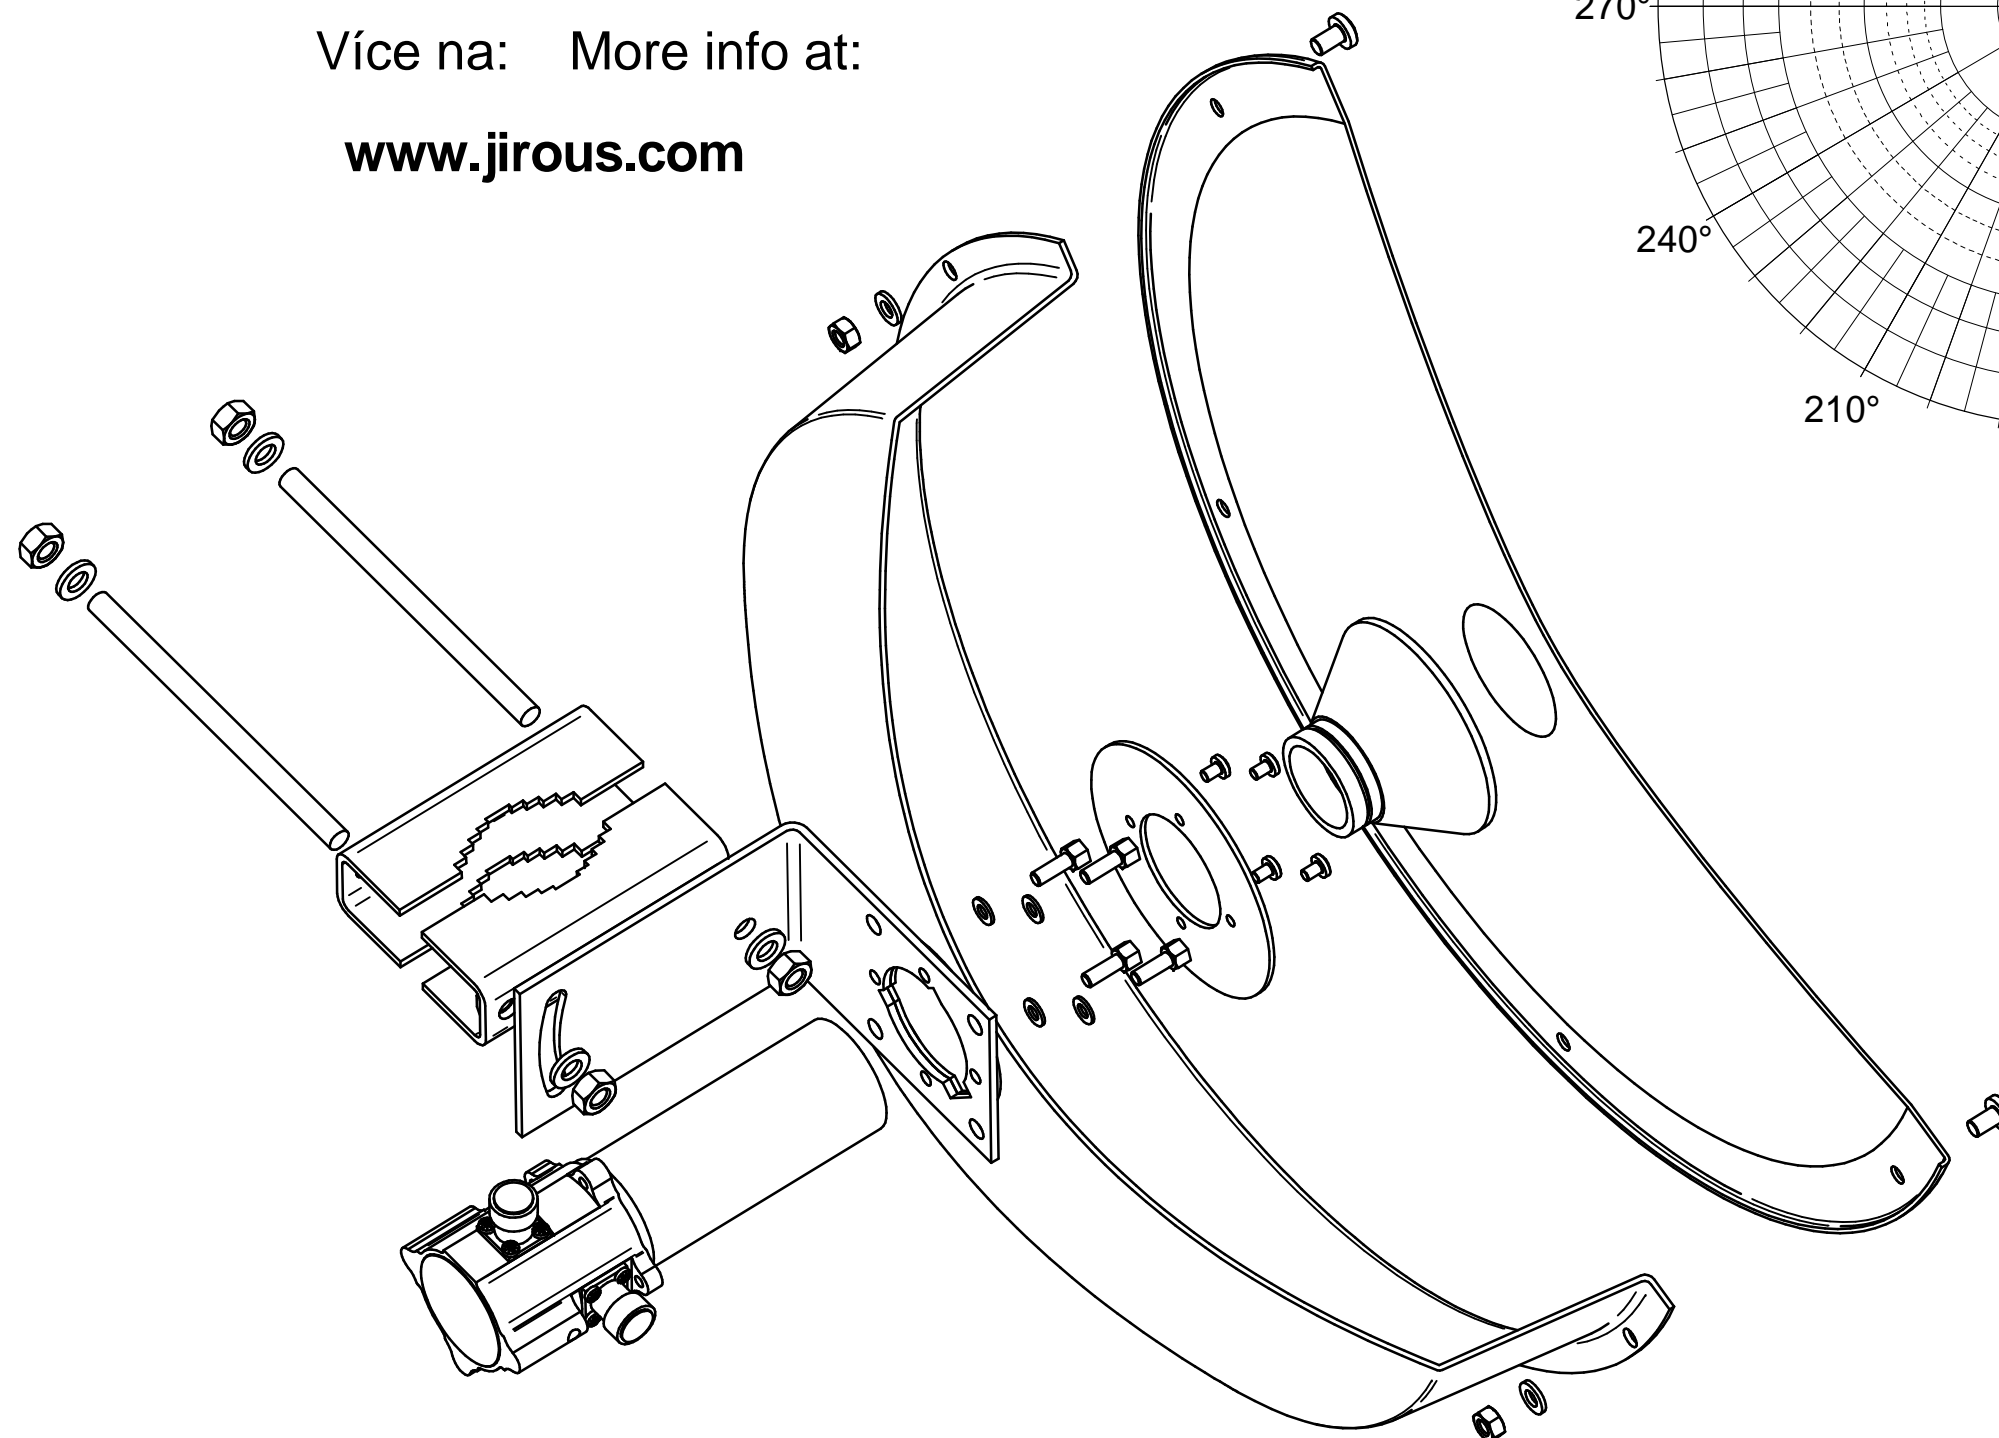

JRC-24EX MIMO

Kmitočtové pásmo	5,45 - 5,9 GHz	Frequency range
Zisk	23,6 dBi	Gain
PSV	max 1,5	VSWR

Více na: More info at:

www.jirous.com

Rovina E
Plane E

Rovina H
Plane H